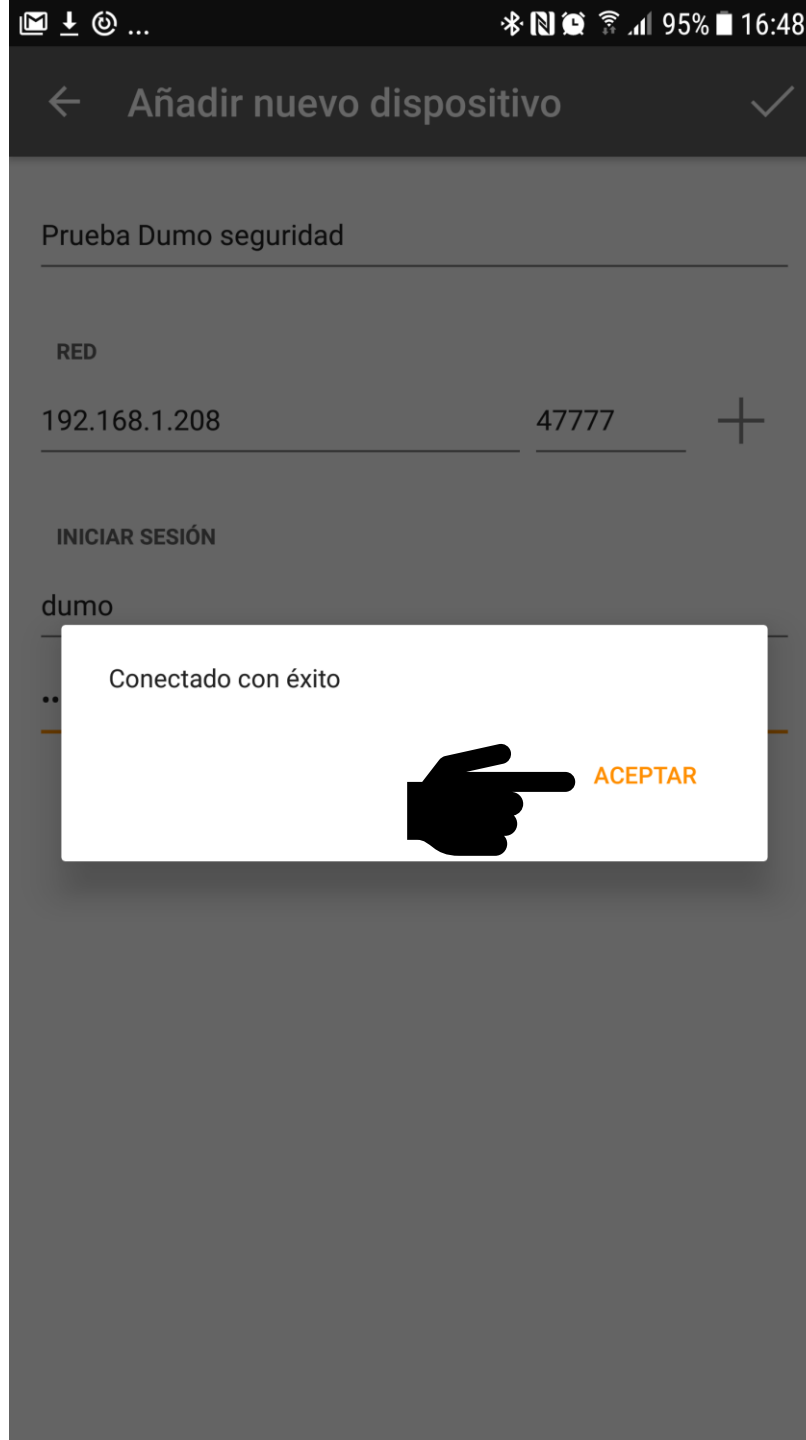

Visualiza de manera sencilla tus grabadores y cámaras, y sus grabaciones

 **NOVEDADES**
Añadido zoom digital

MÁS INFORMACIÓN

11:54 12:14 12:15

Abrimos aplicación

Pulsamos el signo +

Insertamos el nombre que queremos darle a la instalación y los siguientes parámetros que nos da el técnico instalador como en el ejemplo y le damos al signo V.

EJEMPLO

← Añadir nuevo dispositivo ✓

Nombre

RED

Dirección 

INICIAR SESIÓN

Usuario

Contraseña

← Añadir nuevo dispositivo ✓ 

Prueba Dumo seguridad

RED

192.168.1.208 47777 

INICIAR SESIÓN

dumo

.....

Damos a aceptar y nos saldra la pantalla con las cámaras

Para ver grabaciones pulsamos el icono play y seleccionamos la fecha

Podemos mover la barra de tiempo para encontrar la hora deseada

dumoseguridad

- ▶ PARA MAS INFORMACIÓN
- ▶ DUMO SEGURIDAD 93 127 26 02
- ▶ www.dumoseguridad.com
- ▶ <https://play.google.com/store/apps/details?id=com.dumoseguridad.easyview>