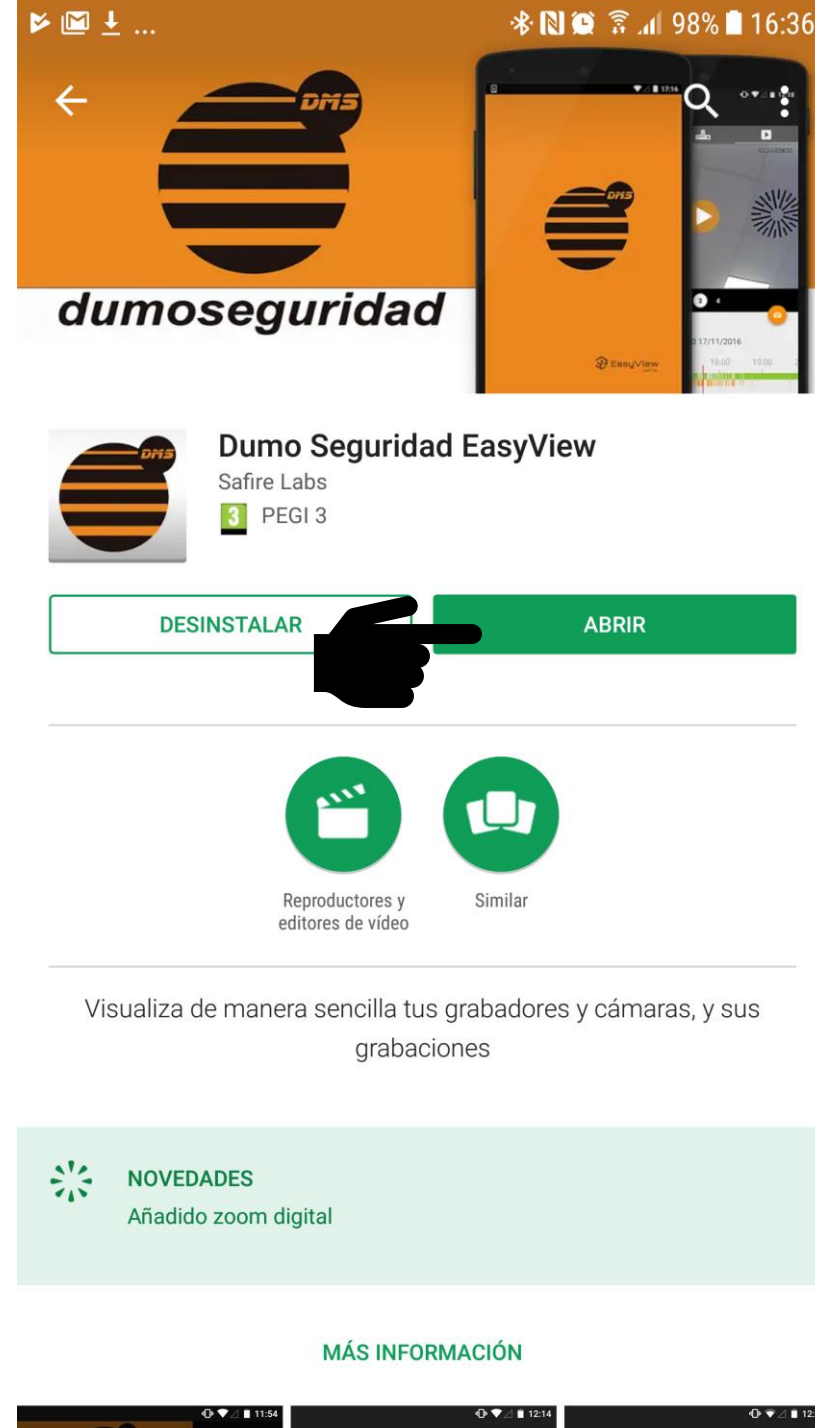

dumoseguridad

<https://play.google.com/store/apps/details?id=com.dumoseguridad.easyview>

En Google PLAY buscamos dumoseguridad EasyView y Instalamos la aplicación

Visualiza de manera sencilla tus grabadores y cámaras, y sus grabaciones

MÁS INFORMACIÓN

Aceptamos condiciones de uso

Esperamos que se complete la instalación

! @ ... 98% 16:36

←  **dumoseguridad**

 **Dumo Seguridad EasyView**
Safire Labs
3 PEGI 3

Instalando...

 
Reproductores y editores de video Similar

Visualiza de manera sencilla tus grabadores y cámaras, y sus grabaciones

 **NOVEDADES**
Añadido zoom digital

MÁS INFORMACIÓN

11:54 12:14 12:15

Abrimos aplicación

Pulsamos el signo +

Insertamos el nombre que queremos darle a la instalación y los siguientes parámetros que nos da el técnico instalador como en el ejemplo y le damos al signo V.