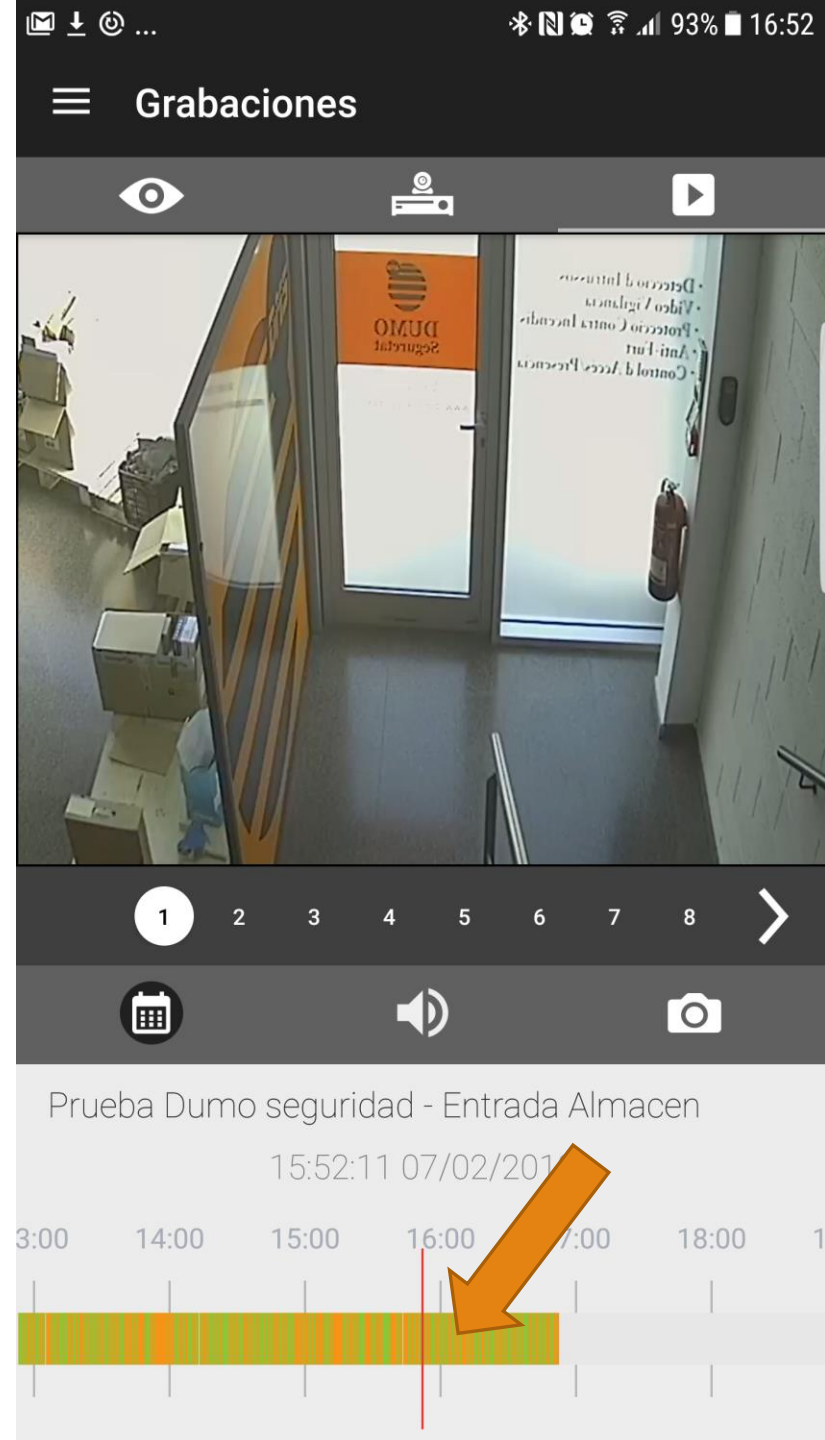

Visualiza de manera sencilla tus grabadores y cámaras, y sus grabaciones

 **NOVEDADES**
Añadido zoom digital

MÁS INFORMACIÓN

11:54 12:14 12:15

Abrimos aplicación

Pulsamos el signo +

Insertamos el nombre que queremos darle a la instalación y los siguientes parámetros que nos da el técnico instalador como en el ejemplo y le damos al signo V.

EJEMPLO

← Añadir nuevo dispositivo ✓

Nombre

RED

Dirección 

INICIAR SESIÓN

Usuario

Contraseña

← Añadir nuevo dispositivo ✓ 

Prueba Dumo seguridad

RED

192.168.1.208 47777 

INICIAR SESIÓN

dumo

.....

Damos a aceptar y nos saldra la pantalla con las cámaras

Para ver grabaciones pulsamos el icono play y seleccionamos la fecha

Podemos mover la barra de tiempo para encontrar la hora deseada

dumoseguridad

- ▶ PARA MAS INFORMACIÓN
- ▶ DUMO SEGURIDAD 93 127 26 02
- ▶ www.dumoseguridad.com
- ▶ <https://play.google.com/store/apps/details?id=com.dumoseguridad.easyview>