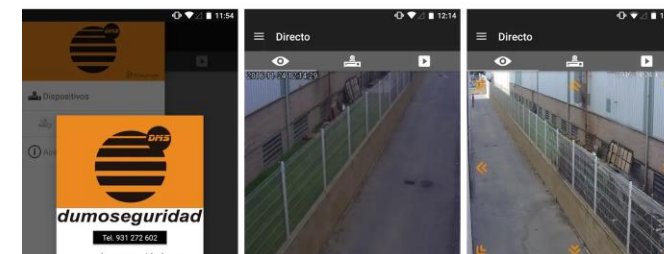

dumoseguridad

<https://play.google.com/store/apps/details?id=com.dumoseguridad.easyview>

En Google PLAY buscamos dumoseguridad EasyView y Instalamos la aplicación

Visualiza de manera sencilla tus grabadores y cámaras, y sus grabaciones

MÁS INFORMACIÓN

Aceptamos condiciones de uso

Esperamos que se complete la instalación

! @ ... 98% 16:36

←  **dumoseguridad**

 **Dumo Seguridad EasyView**
Safire Labs
3 PEGI 3

Instalando...

 
Reproductores y editores de video Similar

Visualiza de manera sencilla tus grabadores y cámaras, y sus grabaciones

 **NOVEDADES**
Añadido zoom digital

MÁS INFORMACIÓN

11:54 12:14 12:15

Abrimos aplicación

Pulsamos el signo +

Insertamos el nombre que queremos darle a la instalación y los siguientes parámetros que nos da el técnico instalador como en el ejemplo y le damos al signo V.