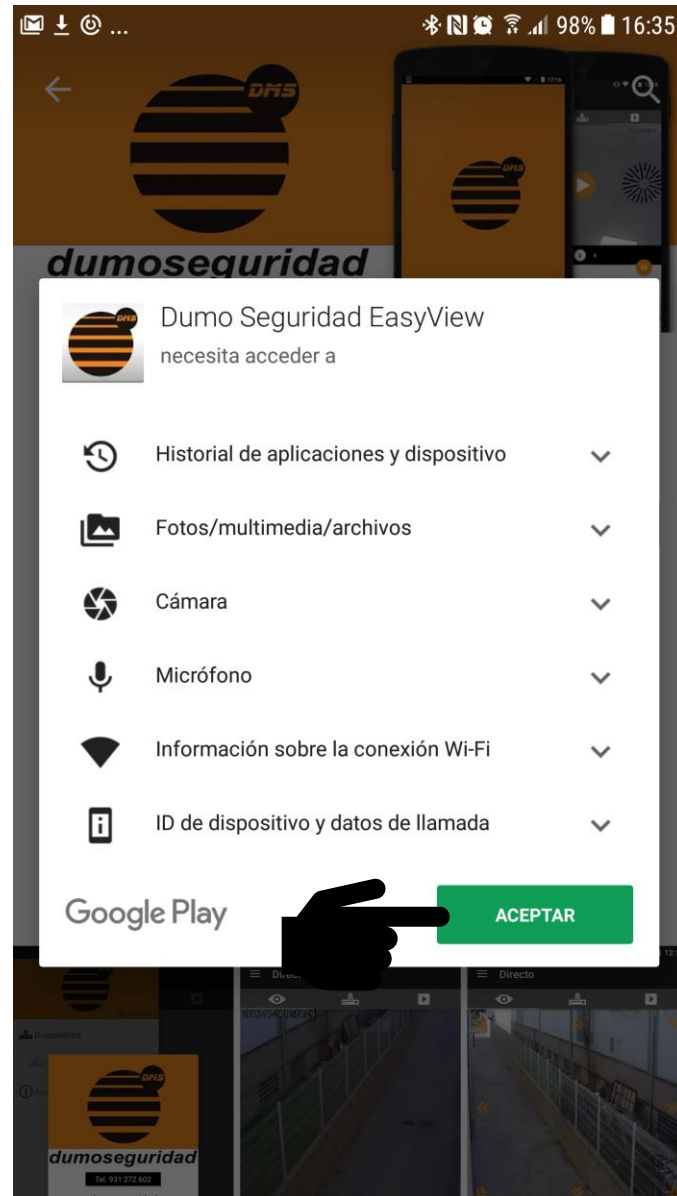

dumoseguridad

<https://play.google.com/store/apps/details?id=com.dumoseguridad.easyview>

En Google PLAY buscamos dumoseguridad EasyView y Instalamos la aplicación

Visualiza de manera sencilla tus grabadores y cámaras, y sus grabaciones

MÁS INFORMACIÓN

Aceptamos condiciones de uso

Esperamos que se complete la instalación

! @ ... 98% 16:36

←  **dumoseguridad**

 **Dumo Seguridad EasyView**
Safire Labs
3 PEGI 3

Instalando...

 
Reproductores y editores de video Similar

Visualiza de manera sencilla tus grabadores y cámaras, y sus grabaciones

 **NOVEDADES**
Añadido zoom digital

MÁS INFORMACIÓN

11:54 12:14 12:15

Abrimos aplicación

Pulsamos el signo +

Insertamos el nombre que queremos darle a la instalación y los siguientes parámetros que nos da el técnico instalador como en el ejemplo y le damos al signo V.